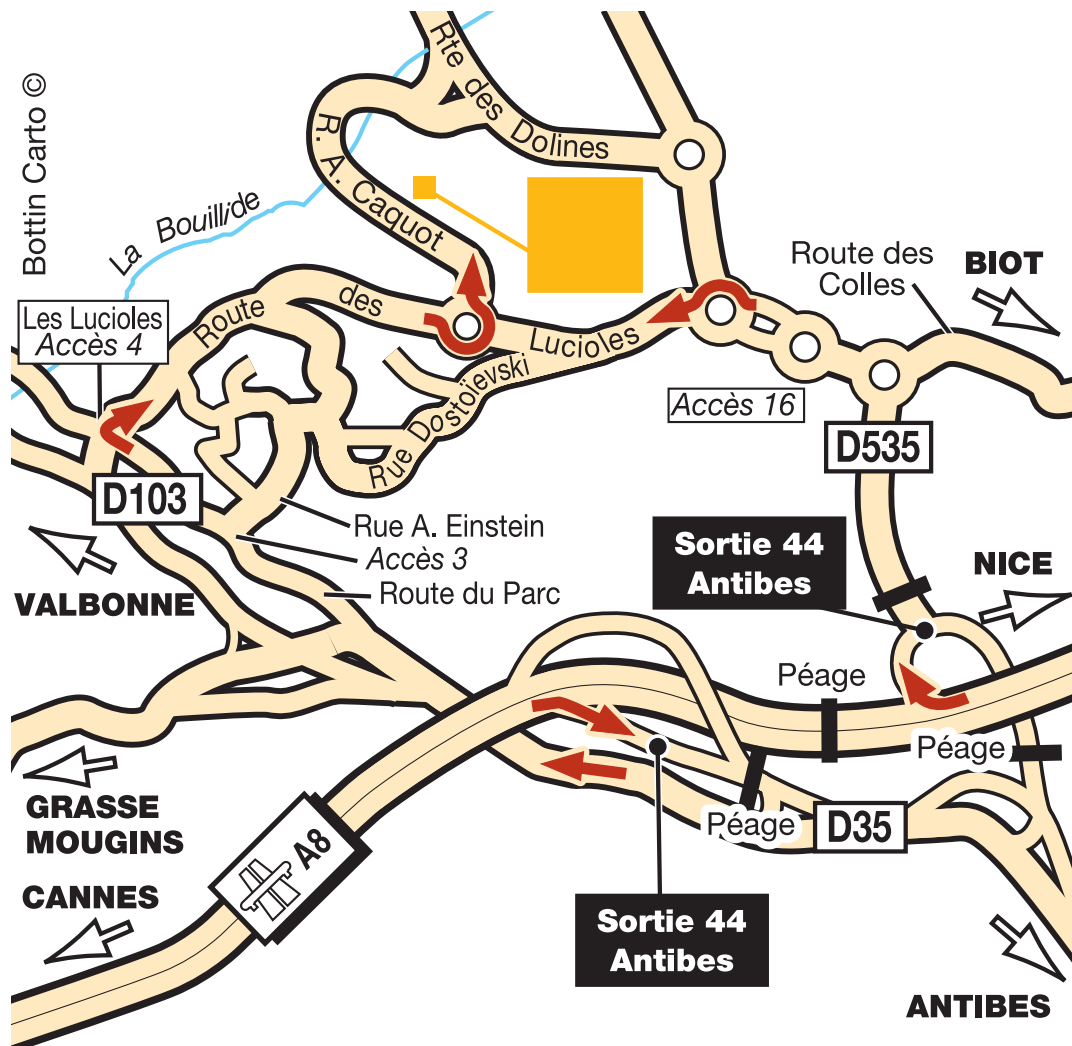

## À bientôt le plaisir de vous accueillir au Mercure Sophia Antipolis

Rue Albert Caquot, Les Lucioles - 06560 Valbonne  
Tél. : 33 (4) 92 96 04 04 - Fax : 33 (4) 92 96 05 05

**Gare :**

**Aéroport :**

**Marseille (A8)**

**Nice (A8)**

**Coordonnées GPS**

Antibes : 11 km.

Nice Côte d'Azur : 23 km.

> Sortie 44 - Sophia Antipolis (accès 4).

> Sortie 24 - Sophia Antipolis (accès 16).

> 43.6208696 N - 7.0558405 E